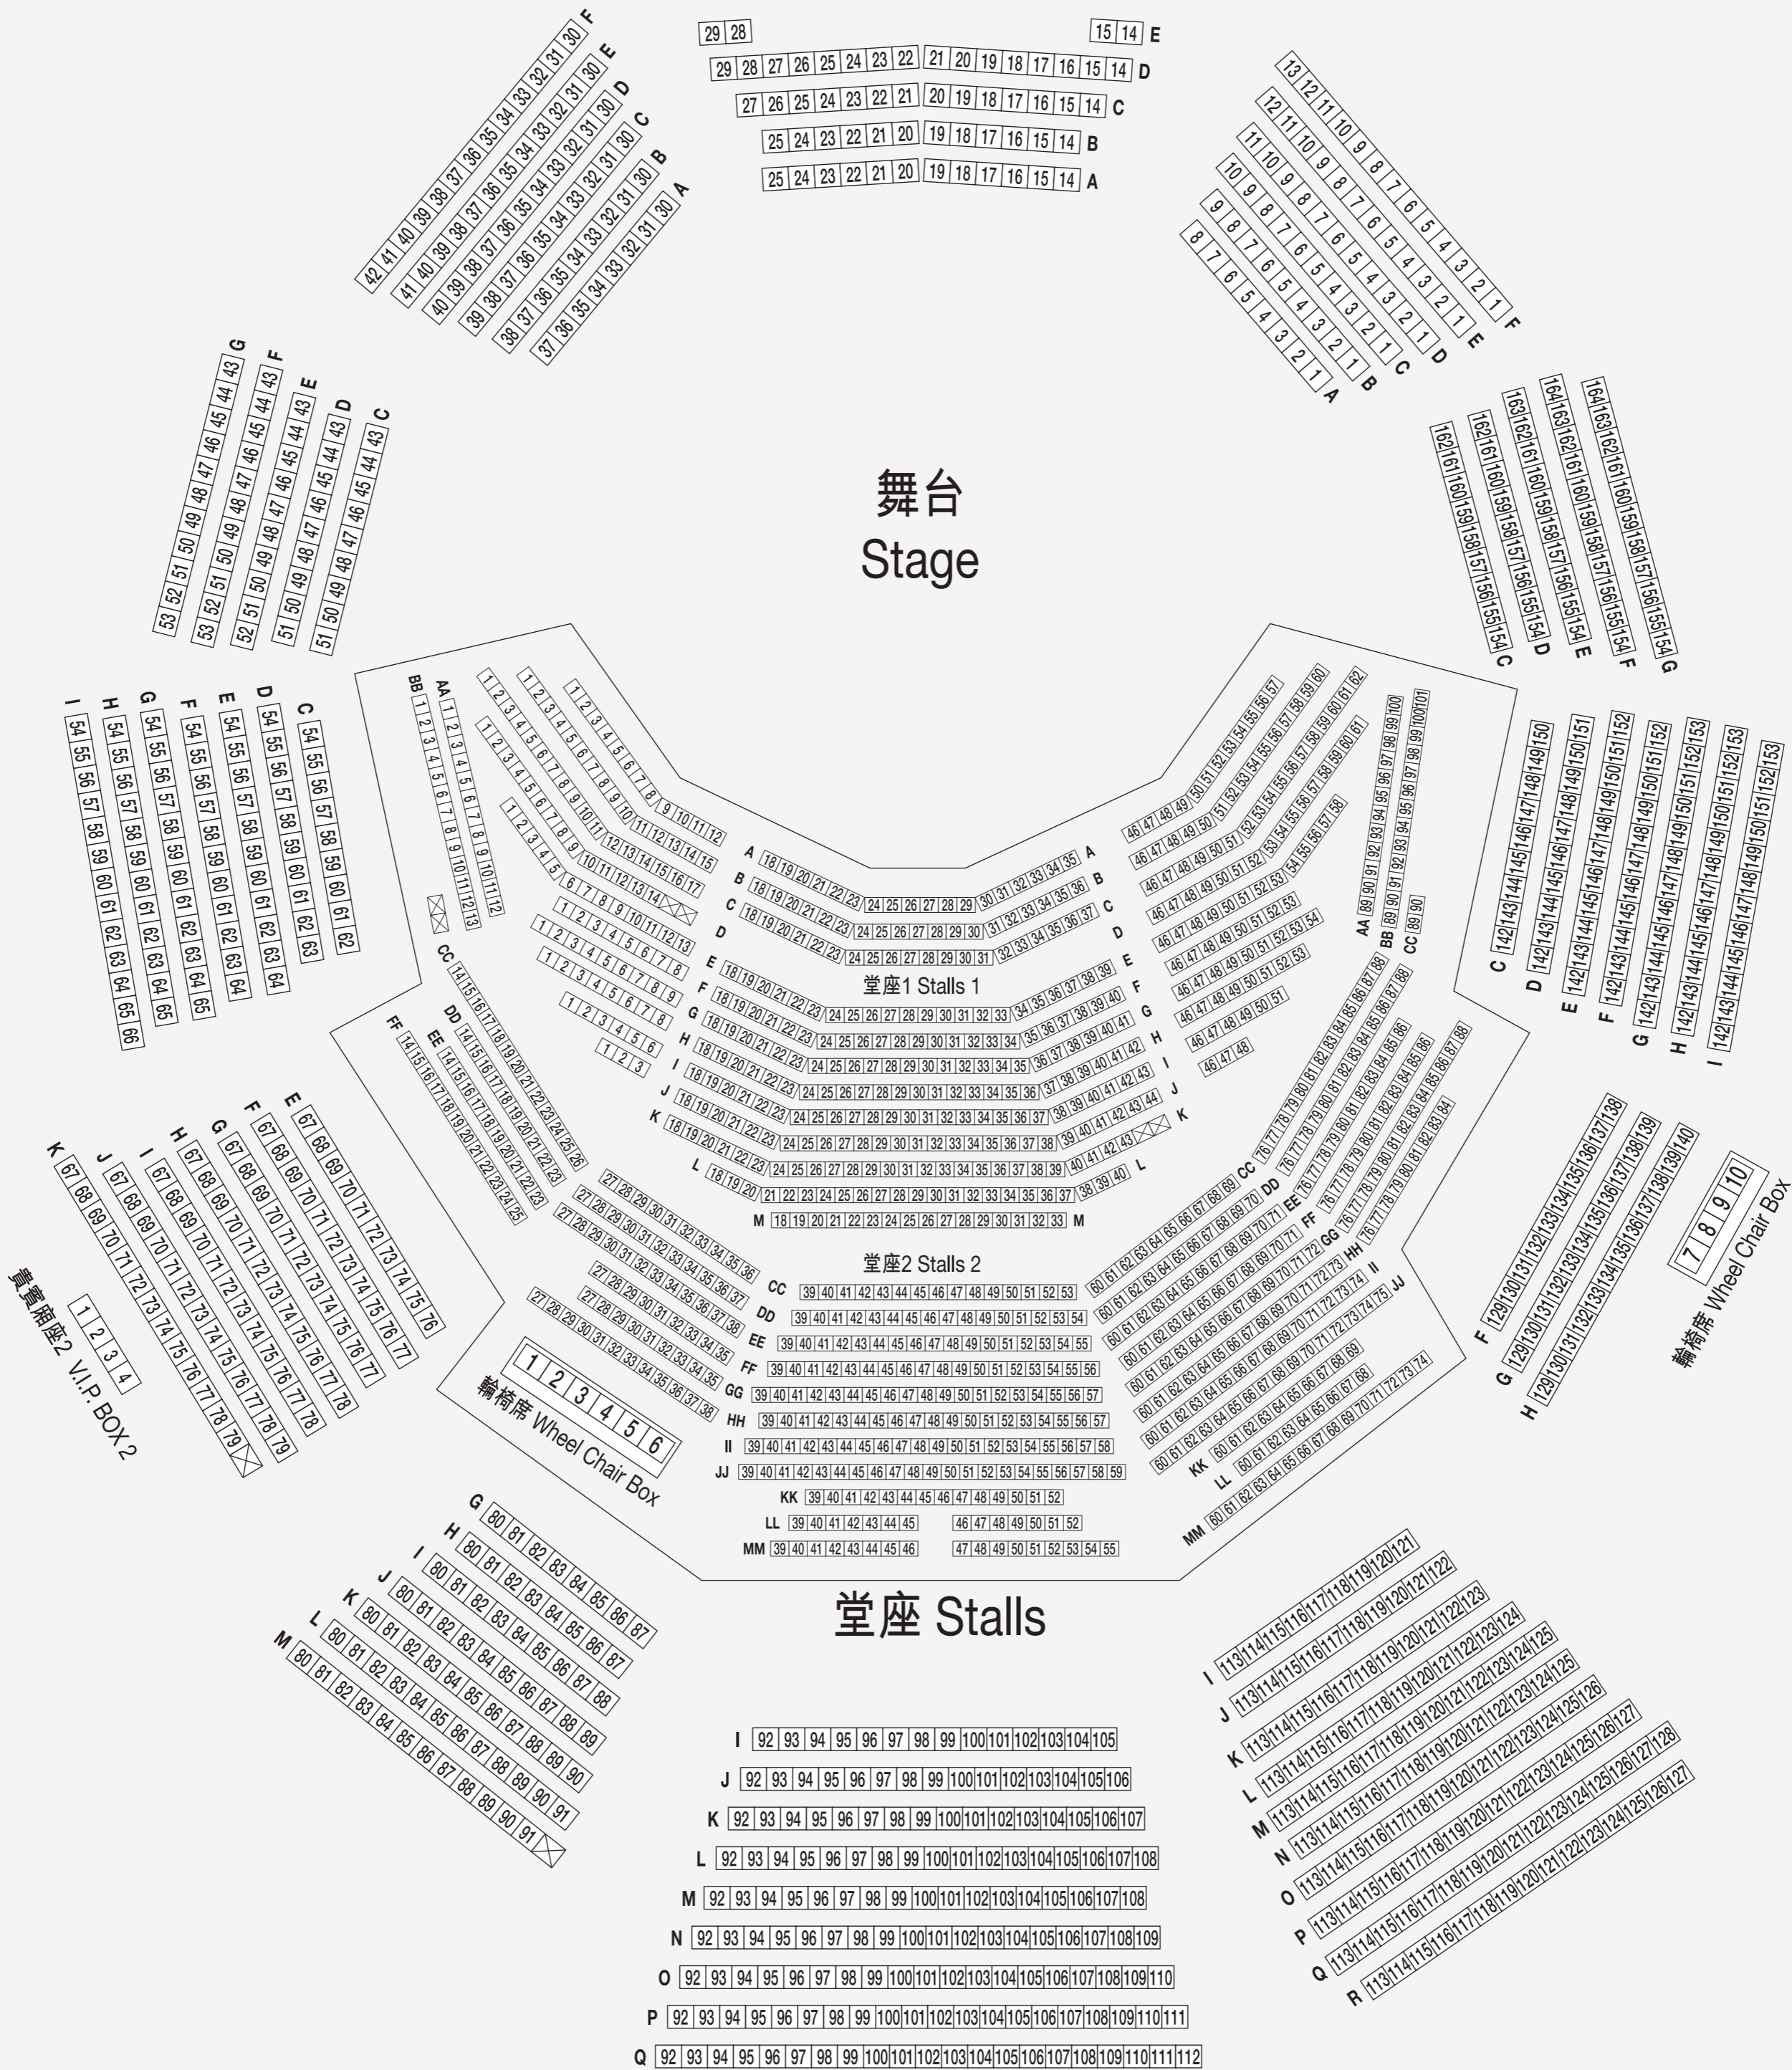

舞台 Stage

場館留座 Management Seats

適用於2020年9月1日或以後舉辦的活動
Applicable to the events taking place on or after 1 Sep 2020

音樂廳座位圖 Concert Hall Seating Plan